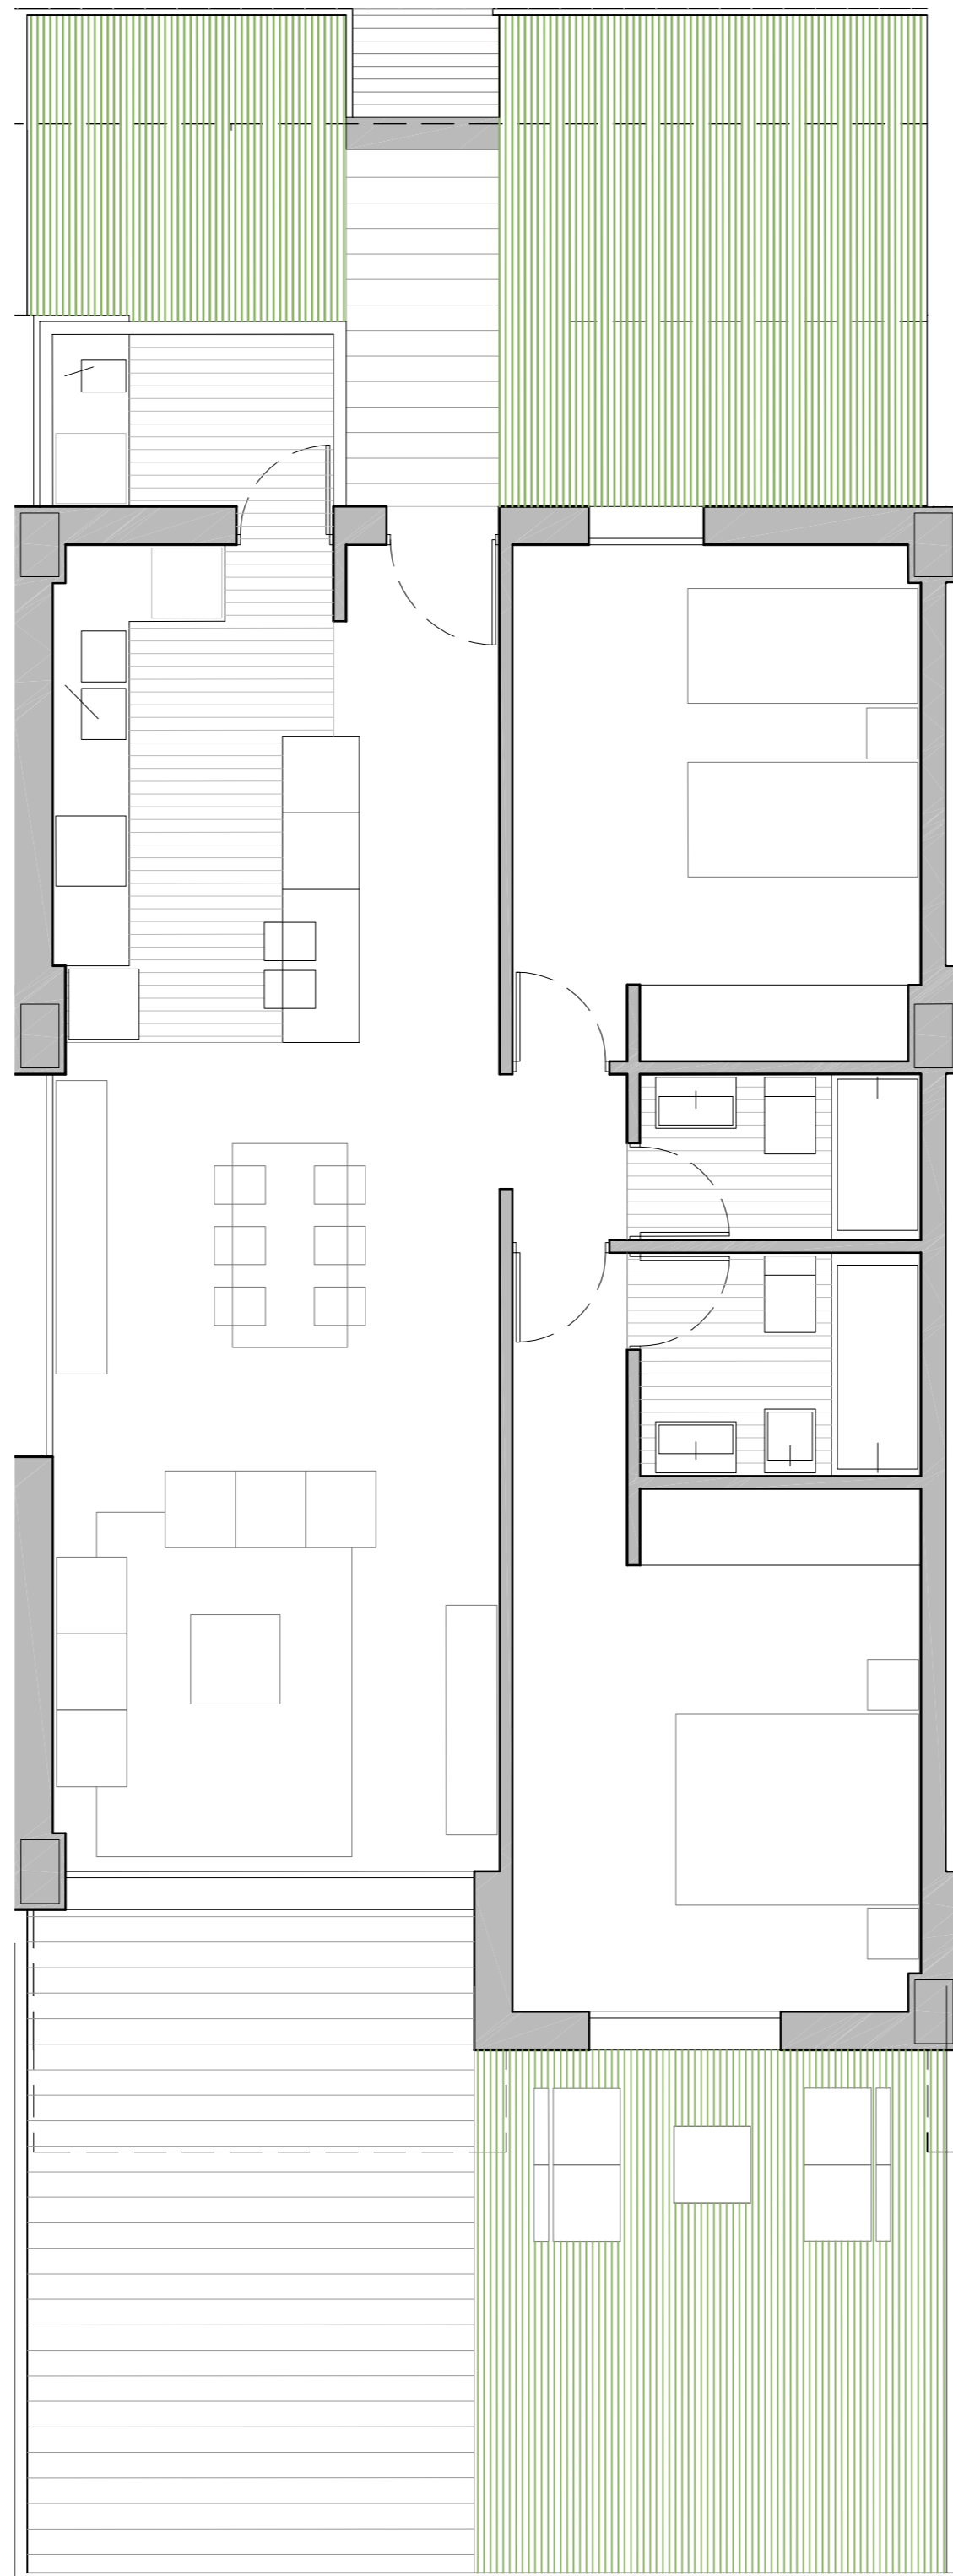

VIVIENDA 01

PLANTA BAJA

ZONA RESIDENCIAL

"SON ANGELATS", SOLLER, MALLORCA

CUADRO DE SUPERFICIES

SUPERFICIE CONSTRUIDA	
Inferior vivienda	83,38 m ²
Galería	3,90 m ²
Terraza cubierta	7,08 m ²
Terraza descubierta	51,57 m ²
Total vivienda	145,93 m ²
Total vivienda + EECC	168,06 m²

SITUACIÓN