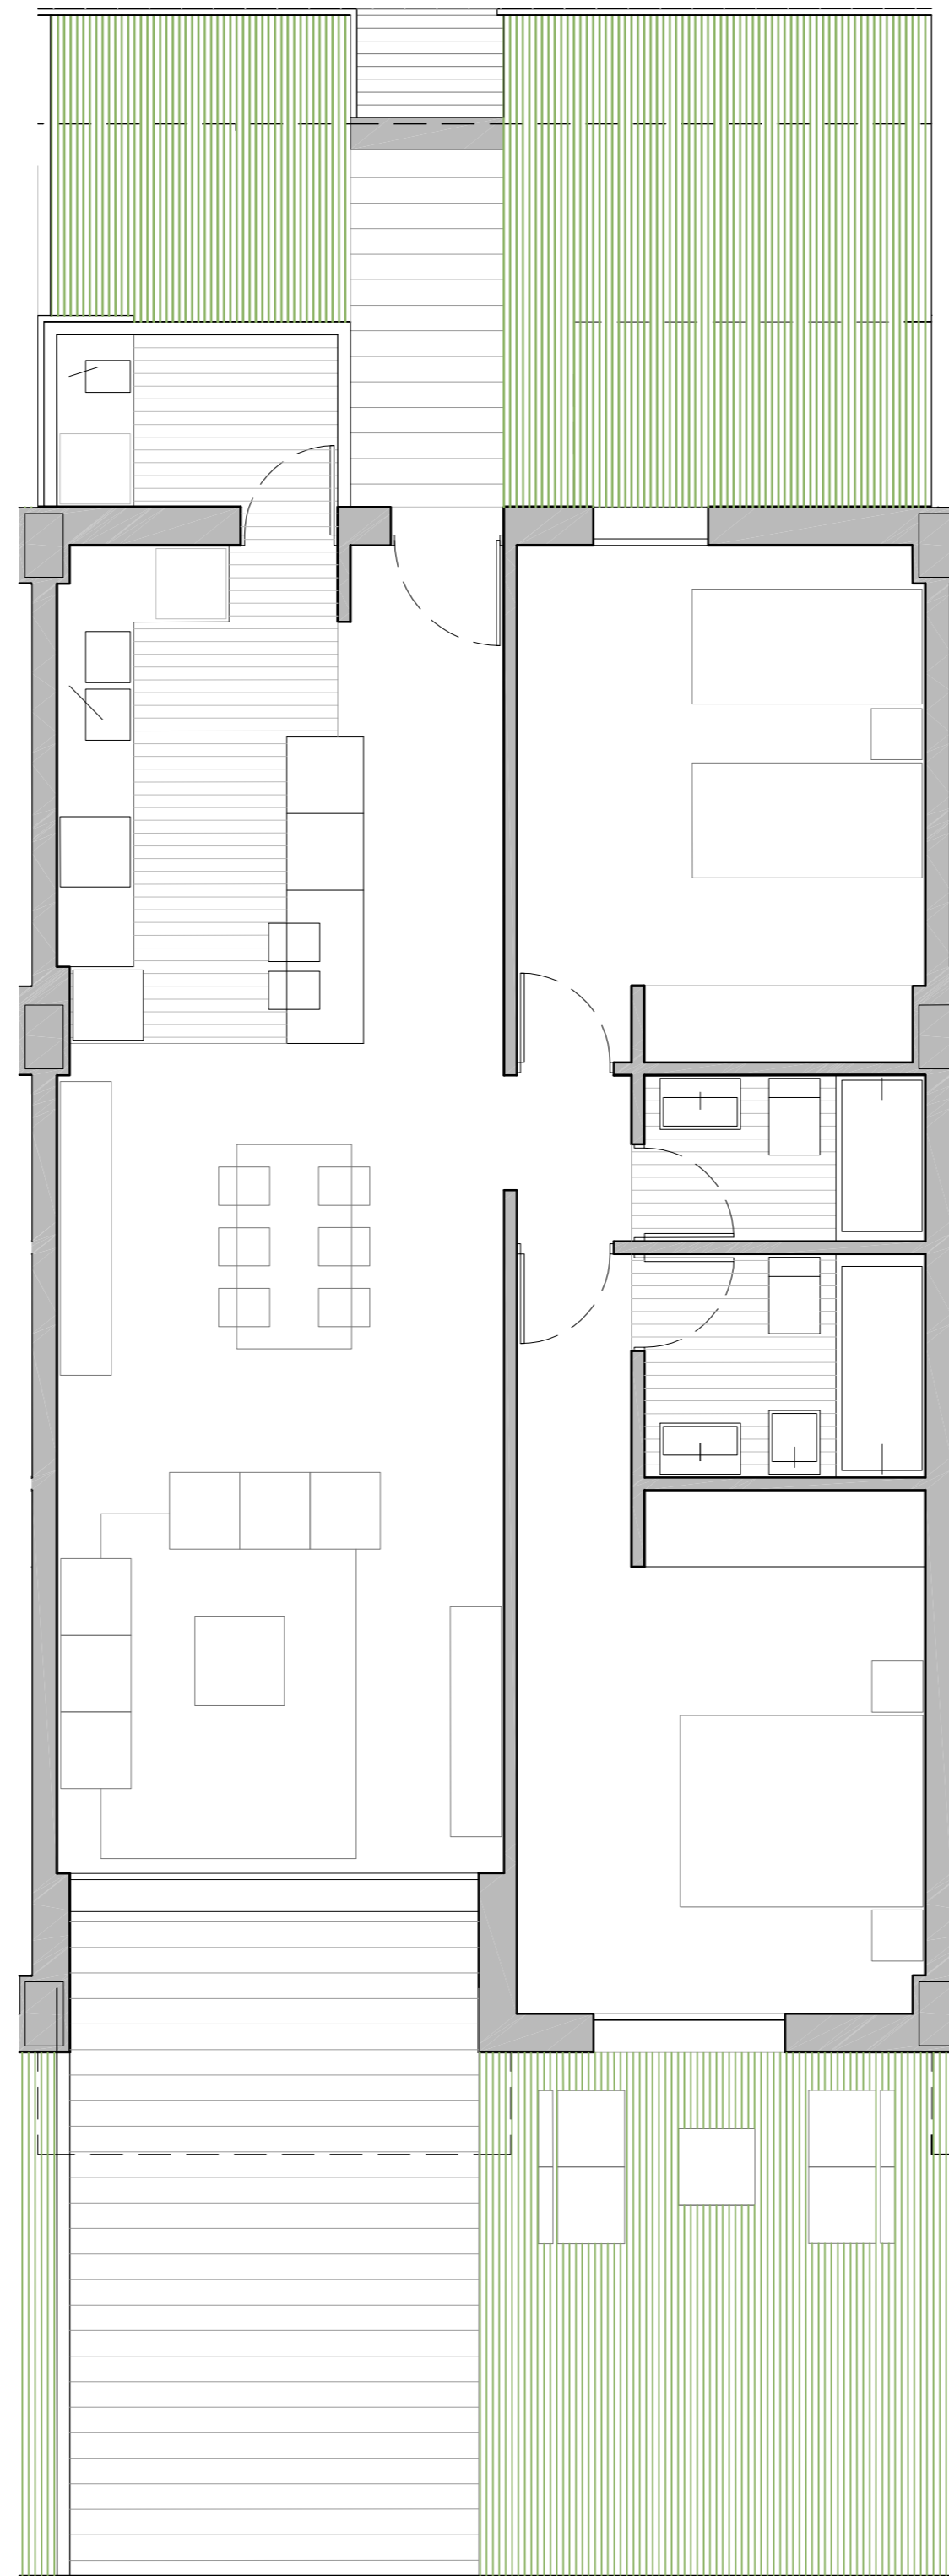

VIVIENDA 02, 03, 04

PLANTA BAJA

ZONA RESIDENCIAL

"SON ANGELATS", SOLLER, MALLORCA

CUADRO DE SUPERFICIES

SUPERFICIE CONSTRUIDA

Interior vivienda	81,18 m ²
Galería	3,67 m ²
Terraza cubierta	6,75 m ²
Terraza descubierta	49,44 m ²
Total vivienda	141,04 m ²
Total vivienda + EECC	162,52 m²

SITUACIÓN