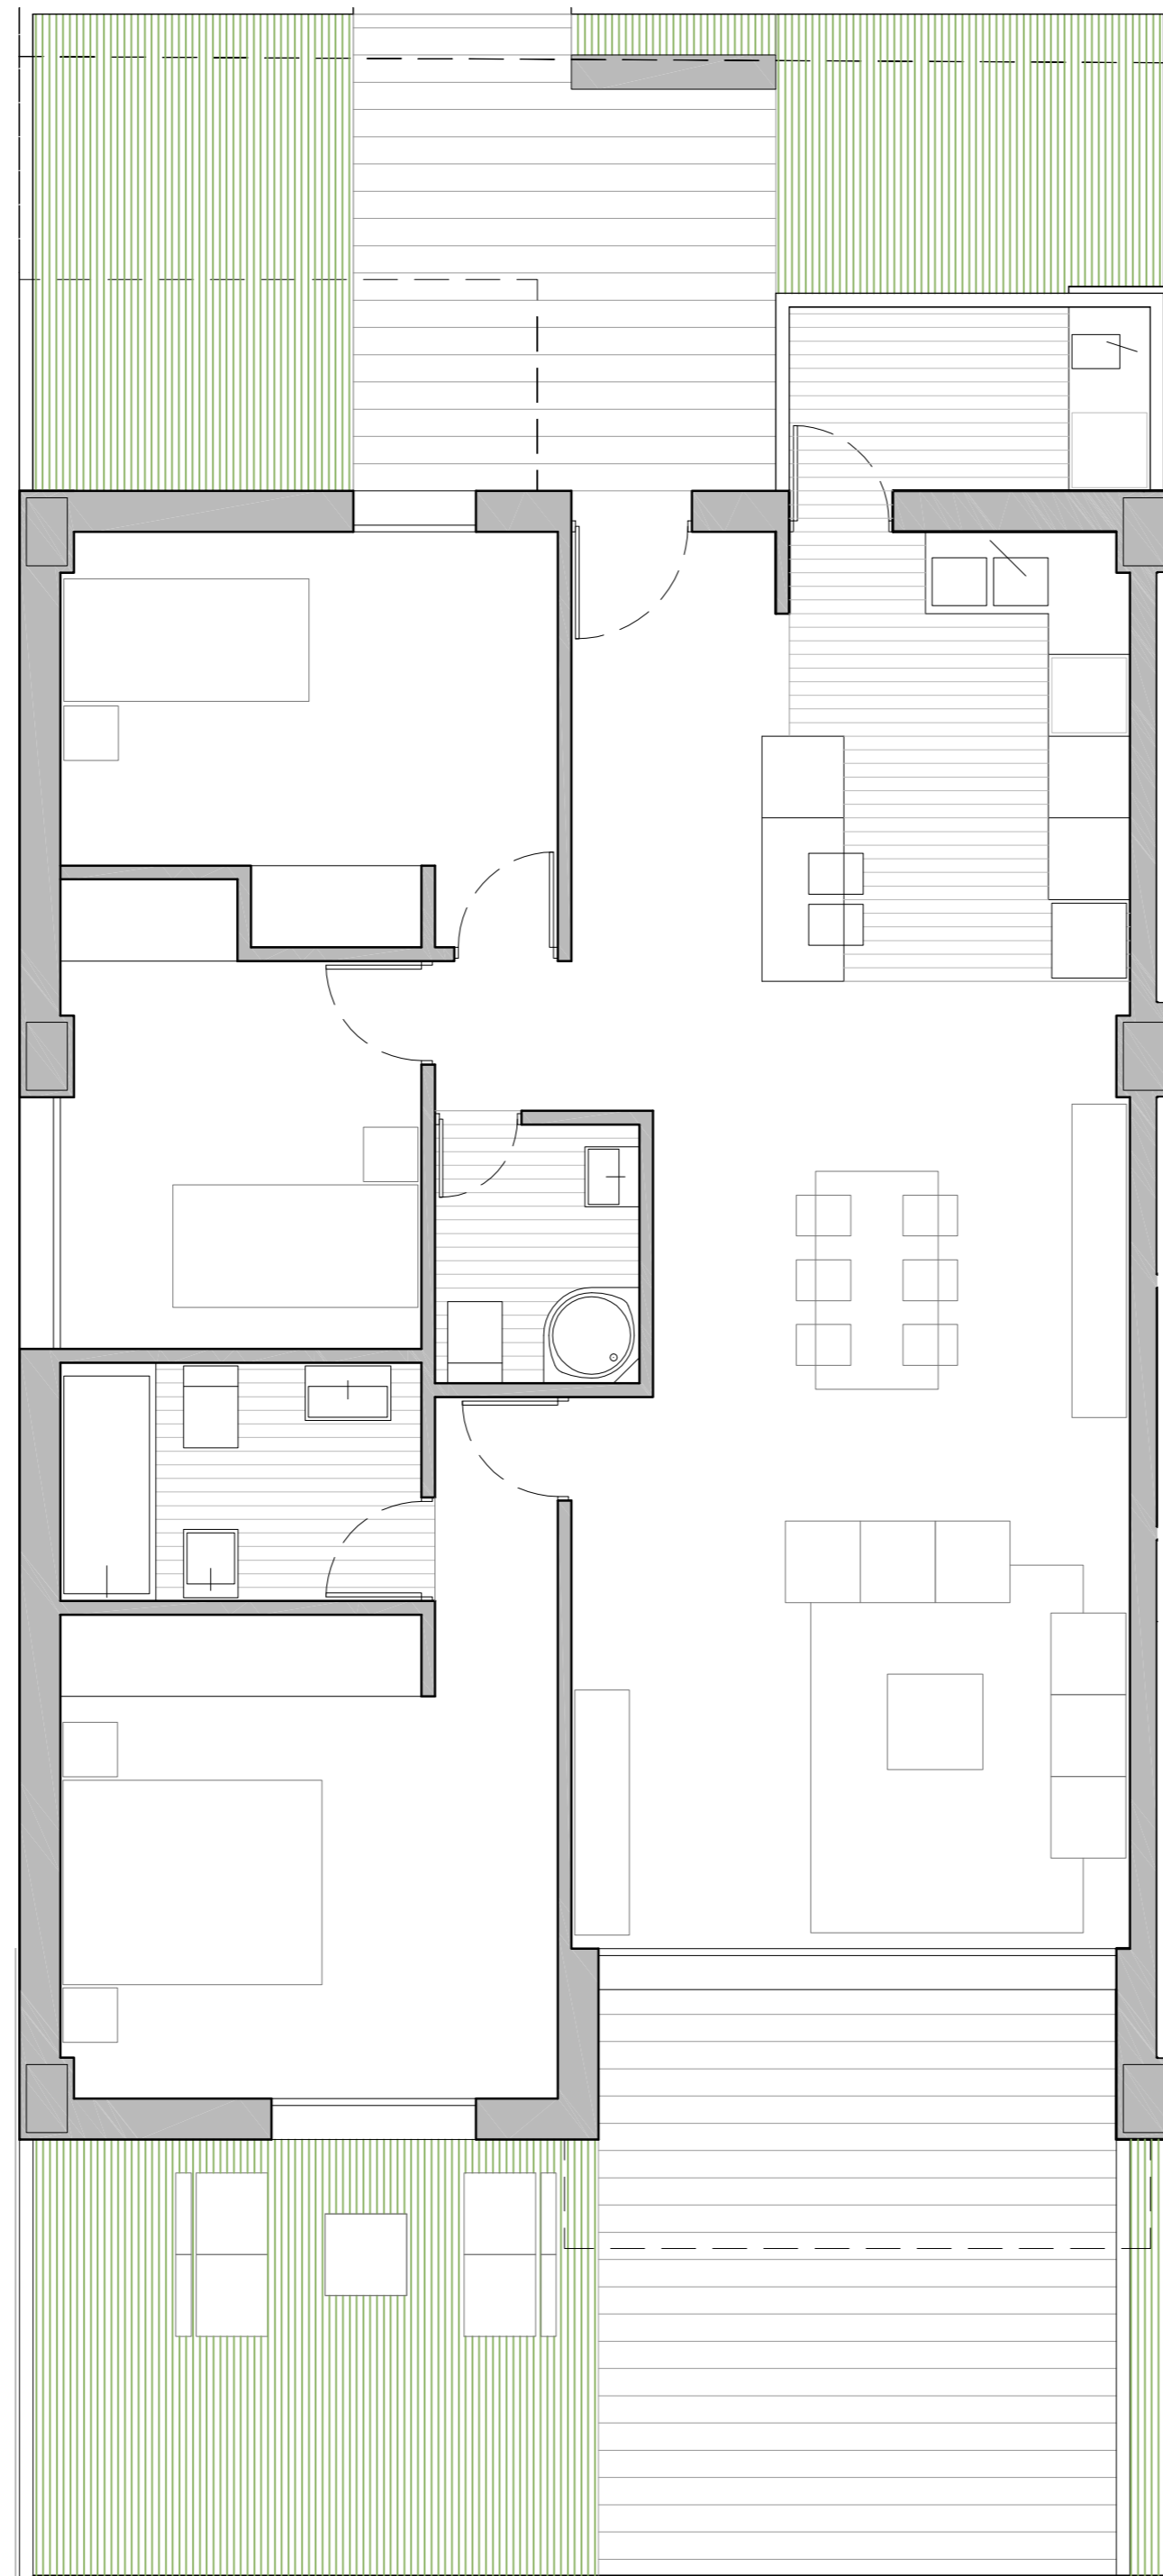

# VIVIENDA 06

PLANTA BAJA

# ZONA RESIDENCIAL

"SON ANGELATS", SOLLER, MALLORCA

## CUADRO DE SUPERFICIES

### SUPERFICIE CONSTRUIDA

Interior vivienda	95,42 m <sup>2</sup>
Galería	4,35 m <sup>2</sup>
Terraza cubierta	7,92 m <sup>2</sup>
Terraza descubierta	47,92 m <sup>2</sup>
Total vivienda	155,61 m <sup>2</sup>
<b>Total vivienda + EECC</b>	<b>180,86 m<sup>2</sup></b>