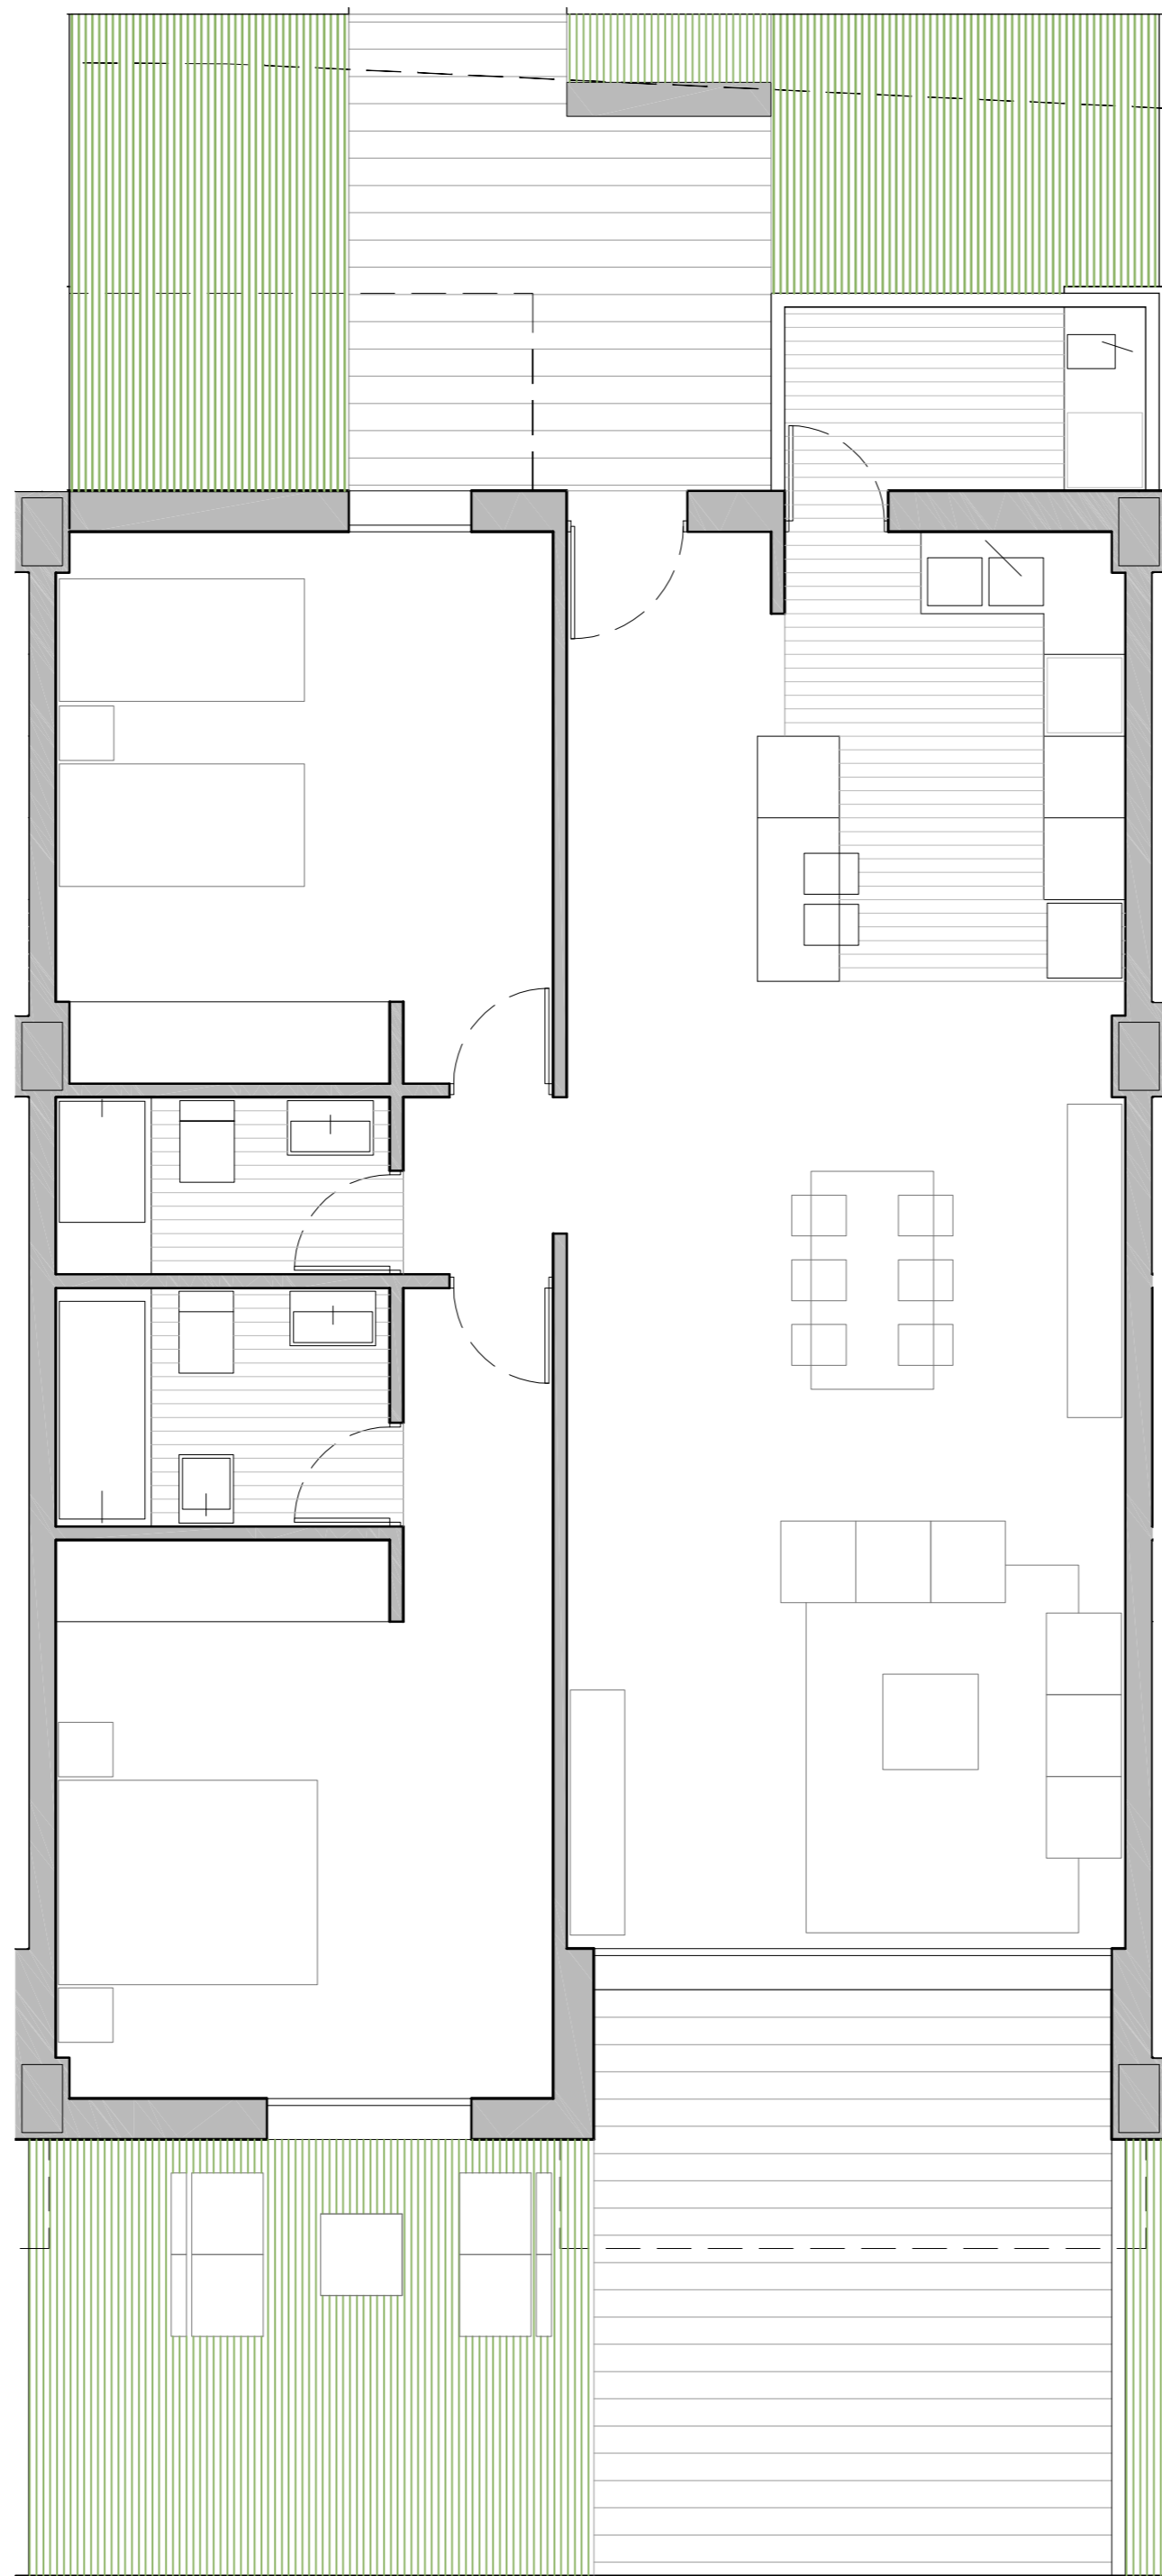

# VIVIENDA 07

PLANTA BAJA

# ZONA RESIDENCIAL

"SON ANGELATS", SOLLER, MALLORCA

## CUADRO DE SUPERFICIES

### SUPERFICIE CONSTRUIDA

Interior vivienda	93,22 m <sup>2</sup>
Galería	4,35 m <sup>2</sup>
Terraza cubierta	7,92 m <sup>2</sup>
Terraza descubierta	46,64 m <sup>2</sup>
Total vivienda	152,13 m <sup>2</sup>
<b>Total vivienda + EECC</b>	<b>176,87 m<sup>2</sup></b>