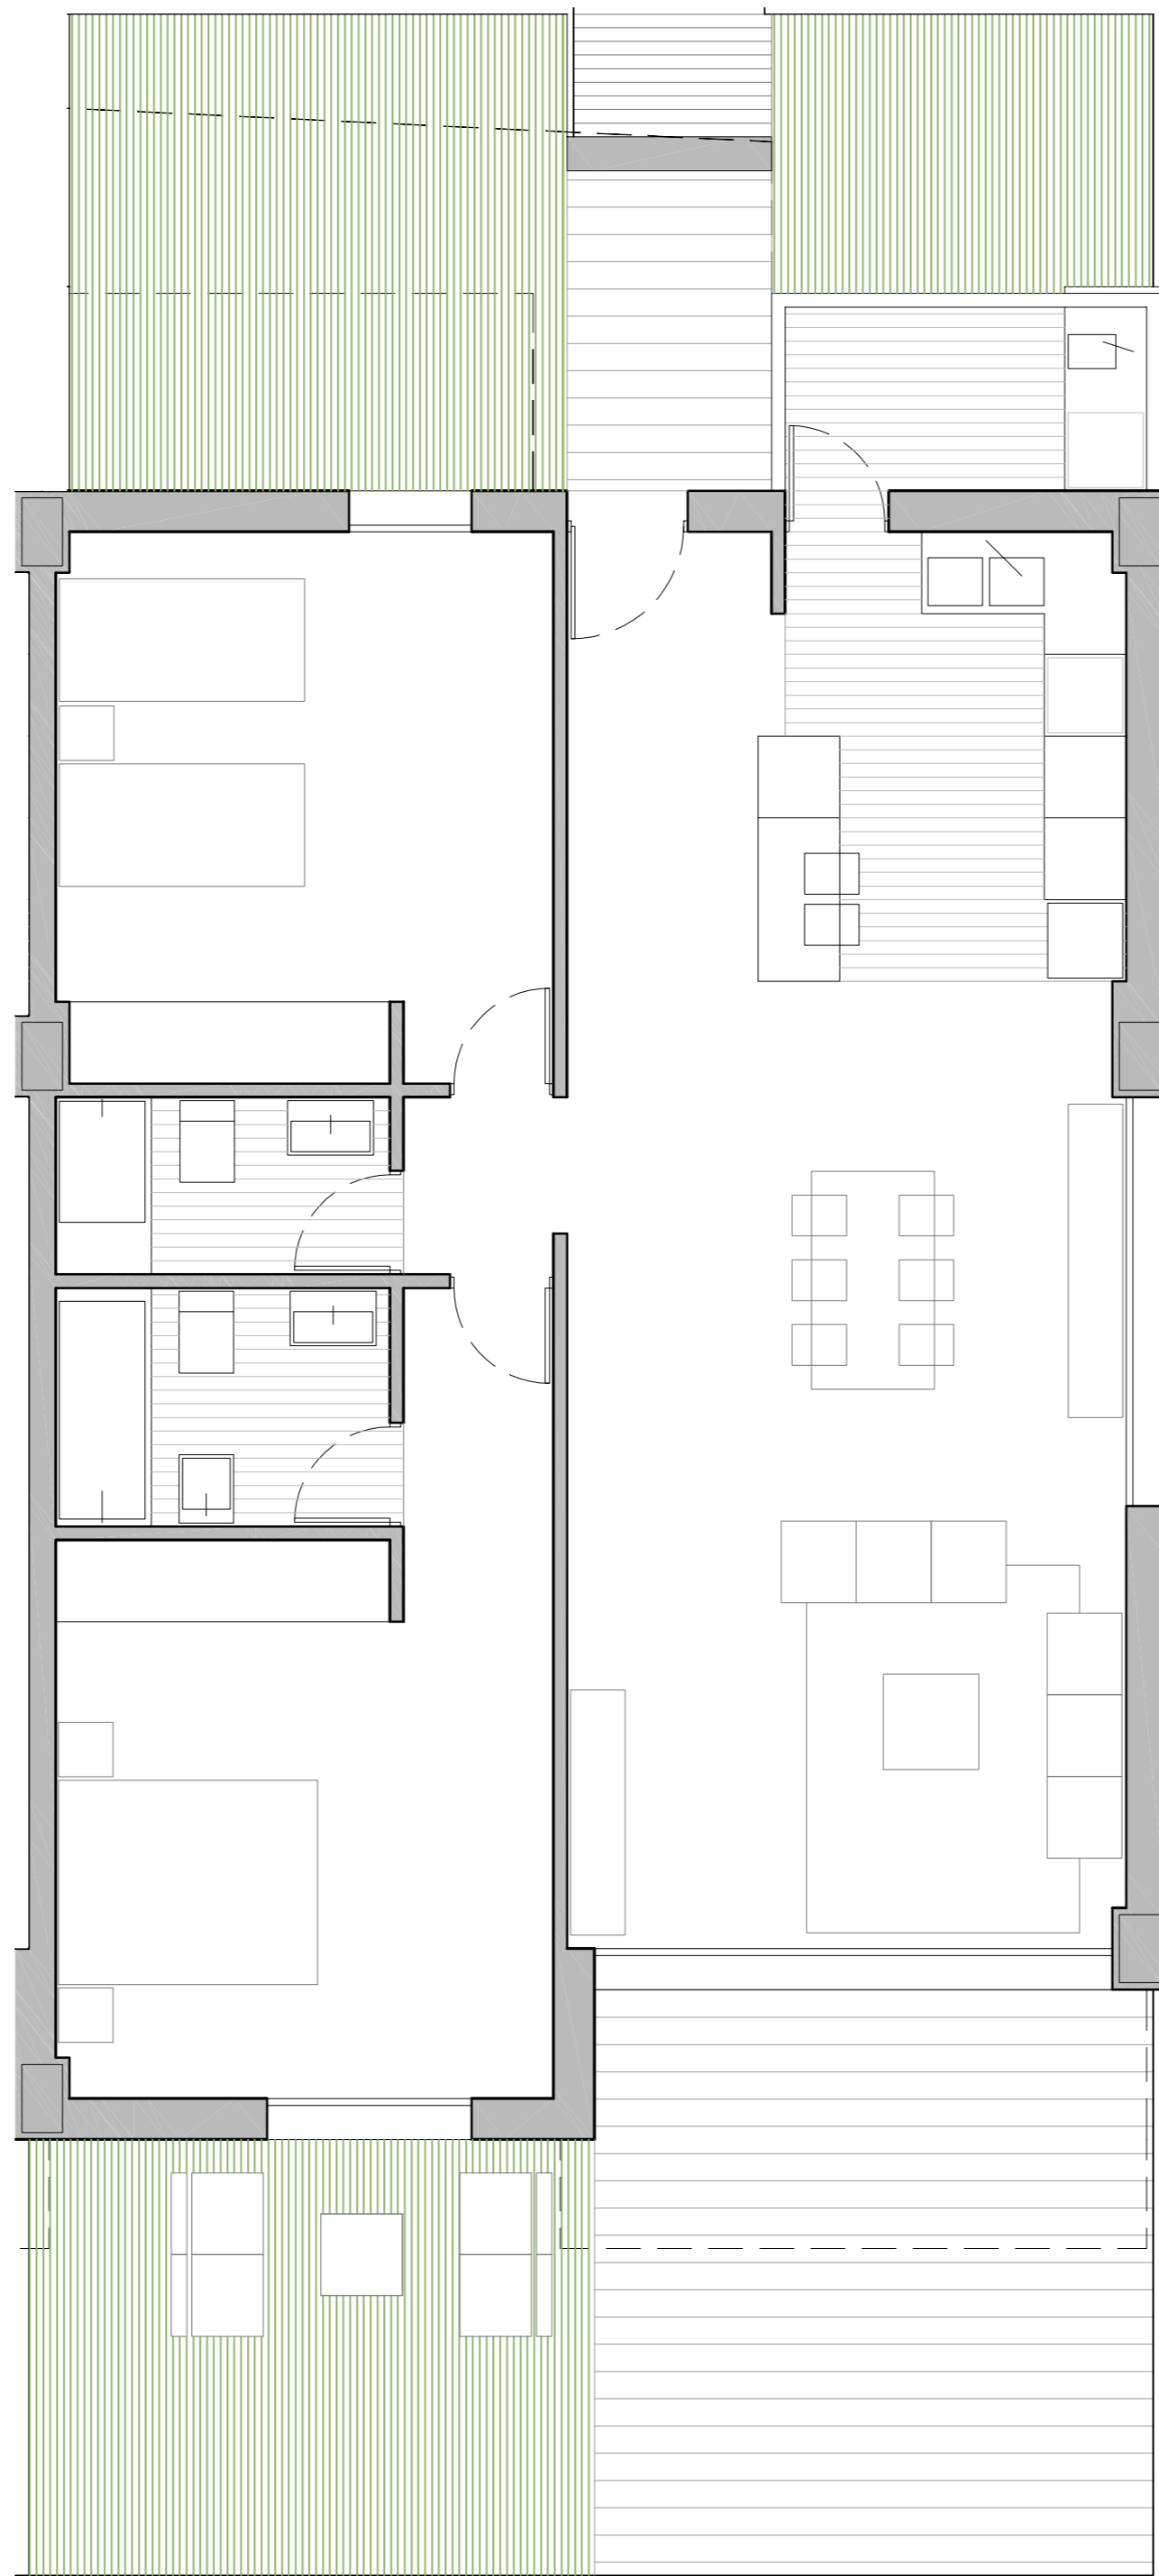

VIVIENDA 08

PLANTA BAJA

ZONA RESIDENCIAL

"SON ANGELATS", SOLLER, MALLORCA

CUADRO DE SUPERFICIES

SUPERFICIE CONSTRUIDA	
Interior vivienda	95,42 m ²
Galería	4,35 m ²
Terraza cubierta	8,25 m ²
Terraza descubierta	48,11 m ²
Total vivienda	156,13 m ²
Total vivienda + EECC	181,46 m²

SITUACIÓN